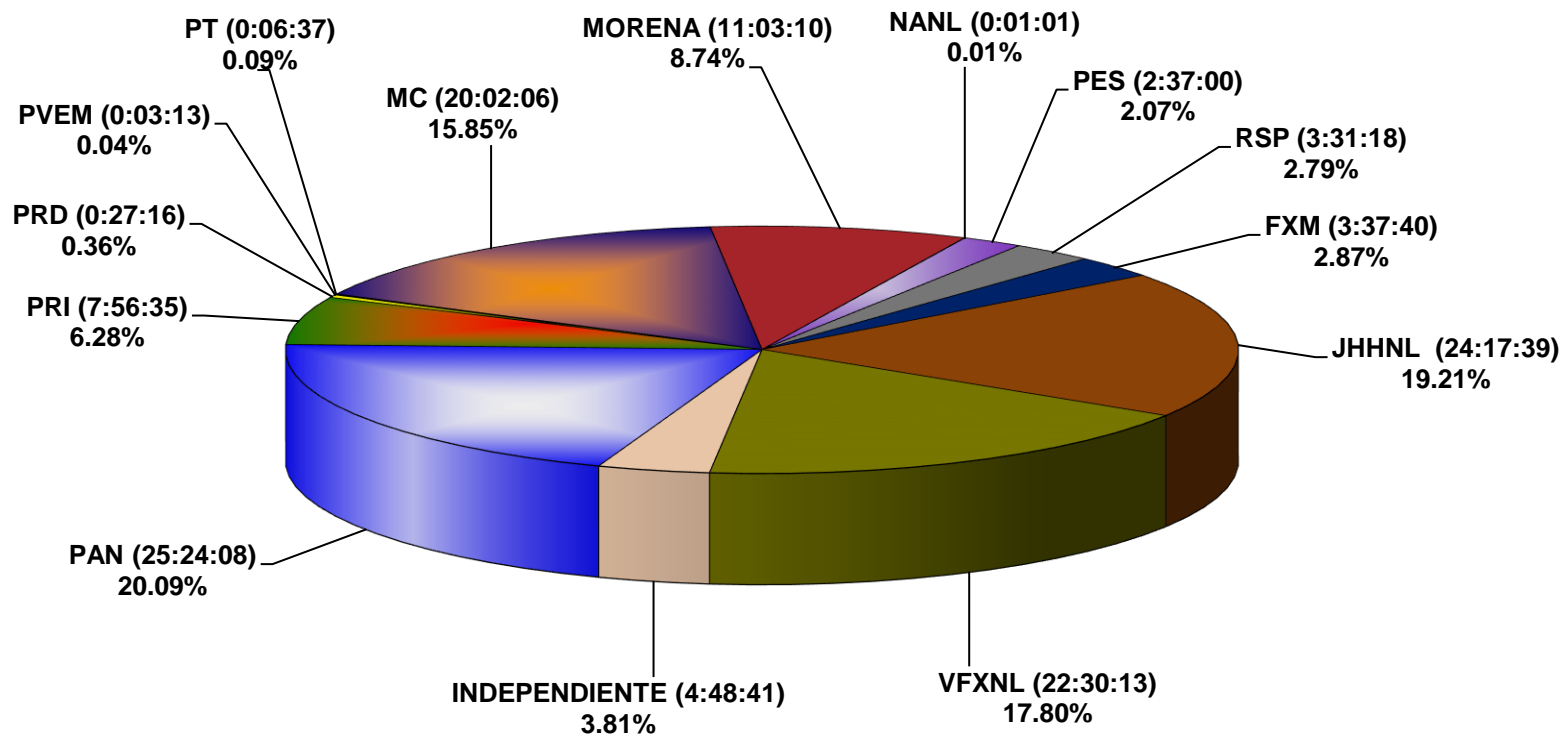

COMISION ESTATAL ELECTORAL DE NUEVO LEON
PORCENTAJE Y TIEMPO TOTAL DEDICADO A CADA PARTIDO POLÍTICO EN RADIO (HORAS)
ACUMULADO DE MARZO DE 2021

COMISIÓN ESTATAL ELECTORAL DE NUEVO LEÓN
PORCENTAJE Y NÚMERO TOTAL DE NOTAS DEDICADAS A CADA PARTIDO POLÍTICO EN
RADIO
ACUMULADO DE MARZO DE 2021

COMISIÓN ESTATAL ELECTORAL DE NUEVO LEÓN
TOTAL DE NOTAS DEDICADAS A CADA PARTIDO POLÍTICO POR GRUPO RADIOFÓNICO
ACUMULADO DE MARZO DE 2021