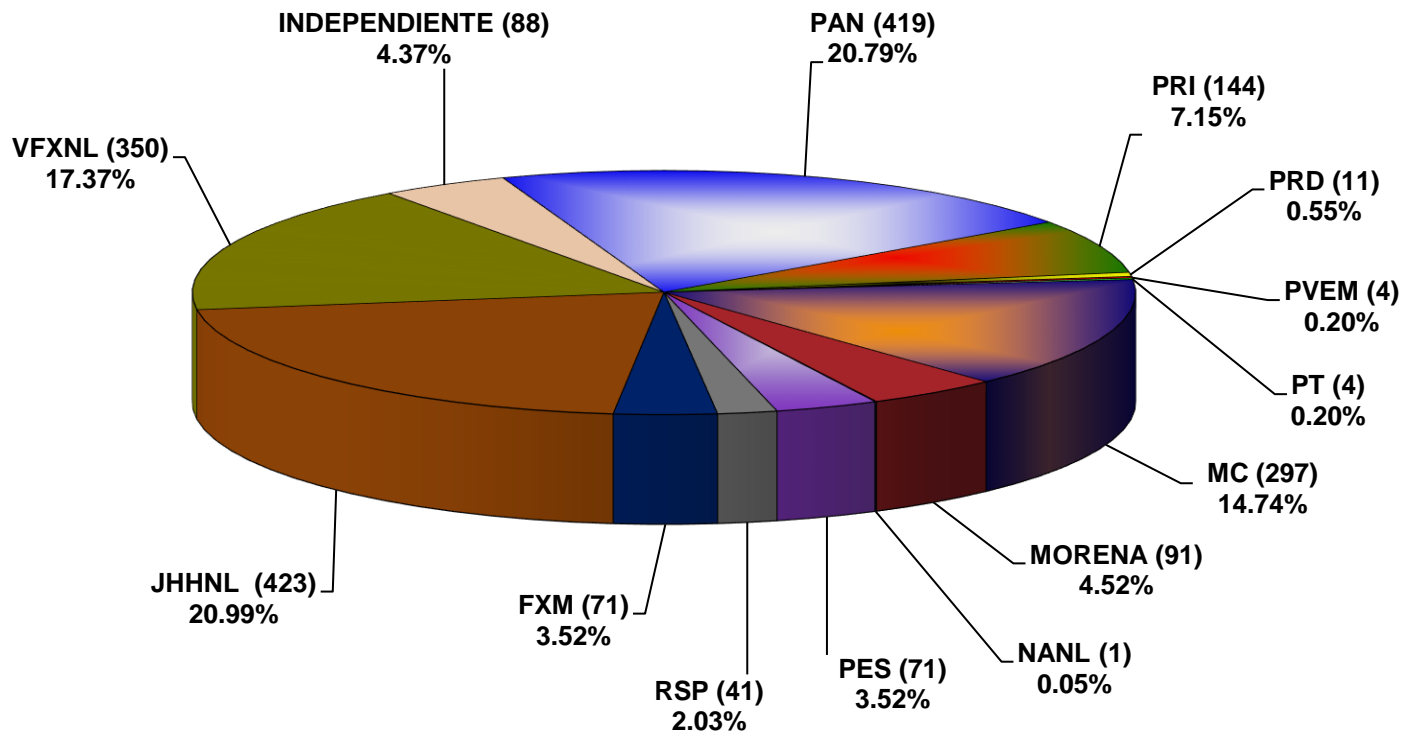

COMISION ESTATAL ELECTORAL DE NUEVO LEON
PORCENTAJE Y TIEMPO TOTAL DEDICADO A CADA PARTIDO POLÍTICO EN RADIO (HORAS)
ACUMULADO DE MARZO DE 2021

COMISIÓN ESTATAL ELECTORAL DE NUEVO LEÓN
PORCENTAJE Y NÚMERO TOTAL DE NOTAS DEDICADAS A CADA PARTIDO POLÍTICO EN
RADIO
ACUMULADO DE MARZO DE 2021

COMISIÓN ESTATAL ELECTORAL DE NUEVO LEÓN
TOTAL DE NOTAS DEDICADAS A CADA PARTIDO POLÍTICO POR GRUPO RADIOFÓNICO
ACUMULADO DE MARZO DE 2021